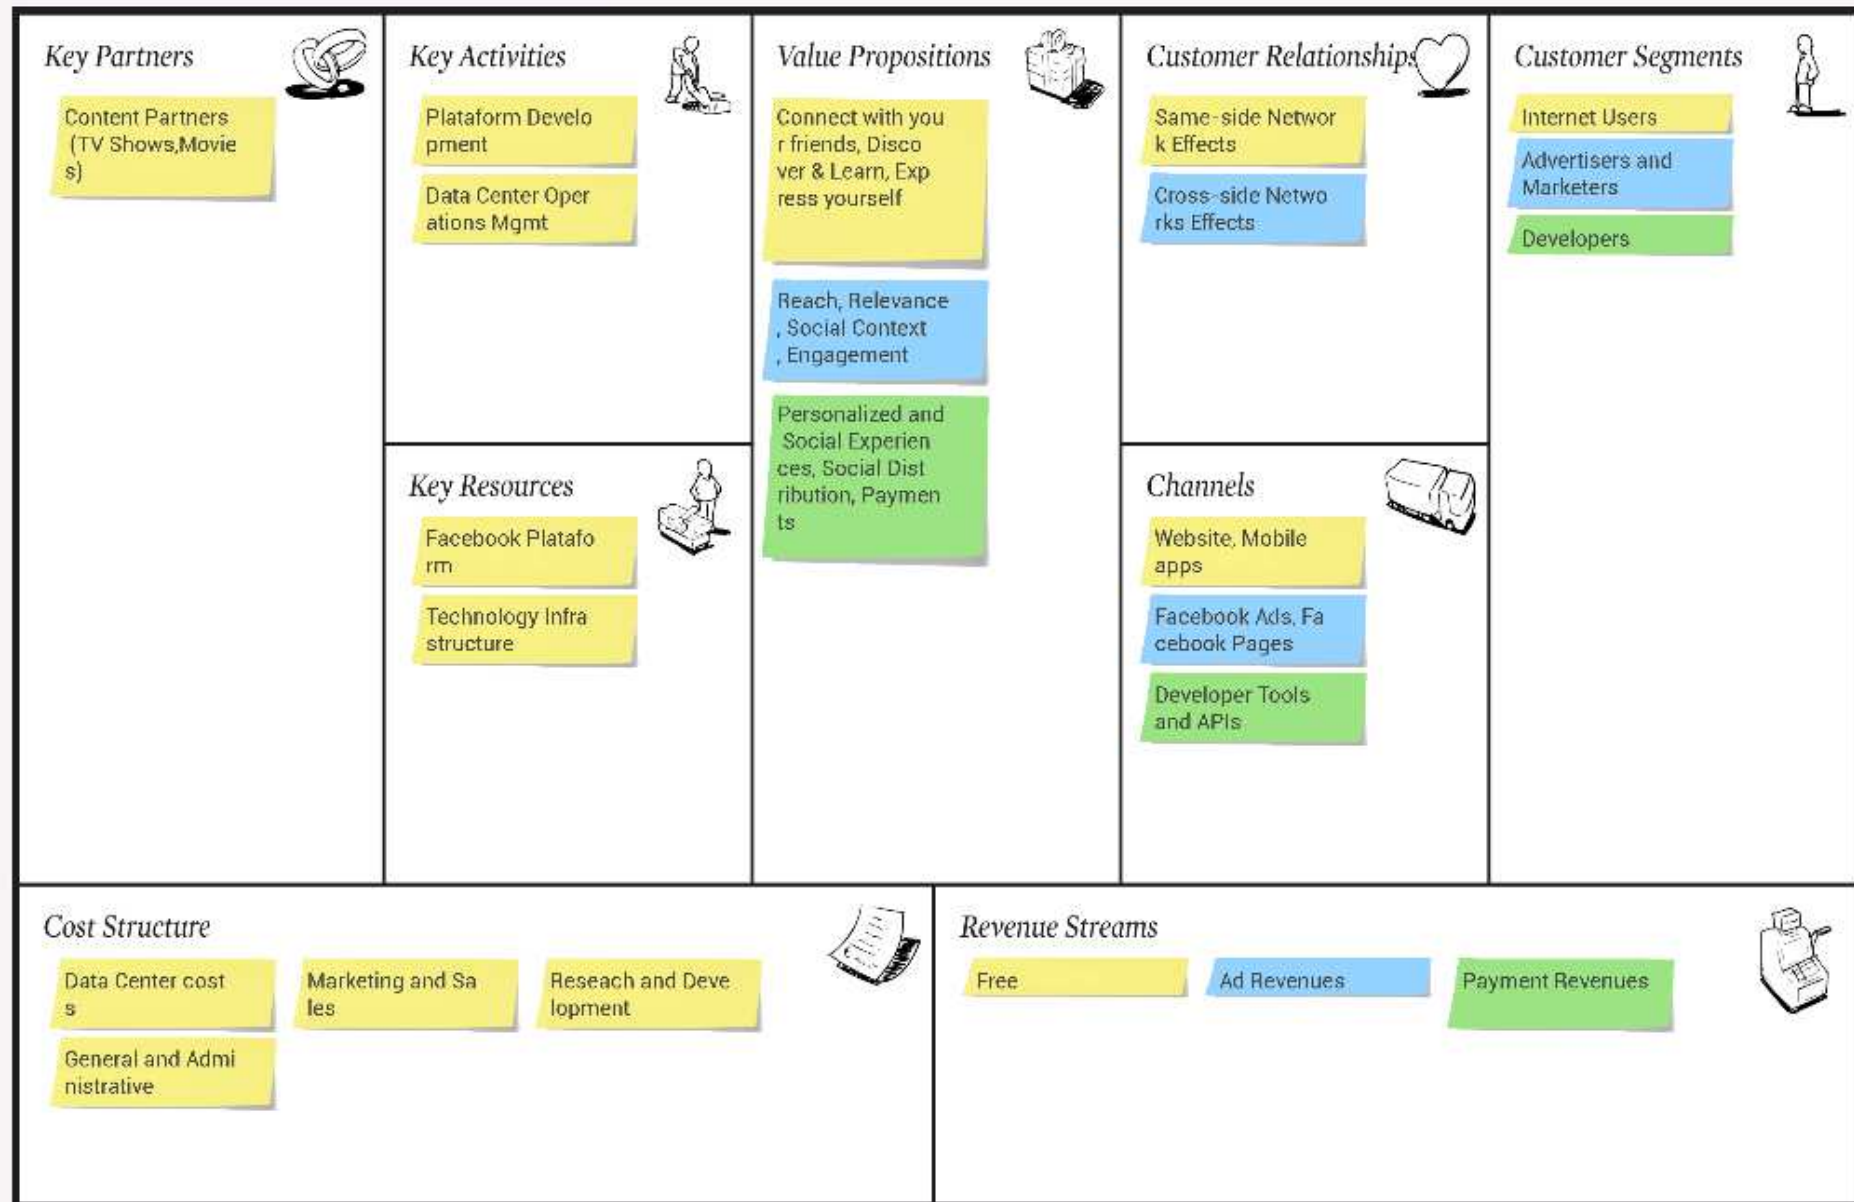

Clientul

- Segmentarea pieței
 - Arhetip/persona/portret robot
- Nice to have/Need to have
- Extragere de informație
 - Dorință vs. Nevoia reală
 - Fezabil vs. Scalabil (business viabil)
- Dimensiunea oportunității
- Cine vor fi primii? (beachhead segment)

**„No business plan survives first
contact with a customer.”**

Steve Blank

The Business Model Canvas

Designed for:
Example

Designed by:
Facebook

On:
Revision:

PROGRAMUL DE COOPERARE ELVEȚIANO-ROMÂN
SWISS-ROMANIAN COOPERATION PROGRAMME